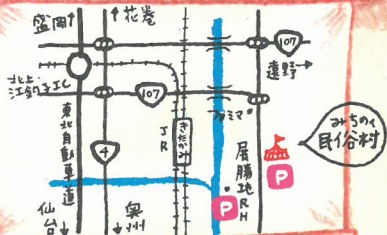

★ヘアゴム
ru-mama (るーまま)
帽子、ポーチ、バッグ等の編み物

和と小物ばばば
木の実や着物生地、アクセサリ

and more ...

★フラワー
アレンジ

★ワークショップ
🍷 食べもの

主催 + NORA to RI

問い合わせ先 +

✉ noratori0417@gmail.com

📷 @circus.marche

f @circus.marche

📍 会場 + みちのく民俗村 (北上市立花 14-62-3)

馬主車場は民俗村及び屋敷地馬主車場をご利用ください。